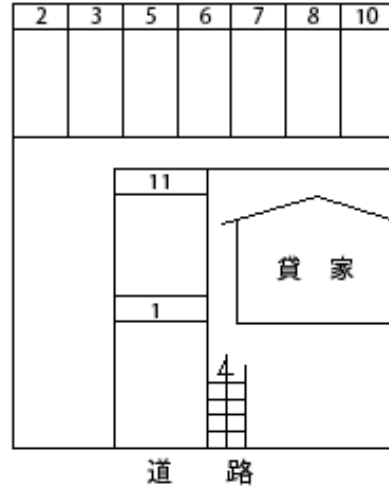

売市の国道に面した駐車場！

1台

[駐車場] 1台

山田駐車場

賃料	5,000円		
敷金		保証金	
仲介料	1ヶ月相当 (税込)		
諸費用			
保証会社	利用必須 アーク賃貸保証(5000円)		
他費用			

所在地	〒031-0073 青森県八戸市売市1丁目		
交通			
坪単価			
現況		契約更新	2年
入居可能日	即入居可		

備考 【現況優先】
※保証委託料は初回契約時のみ月額賃料の100%